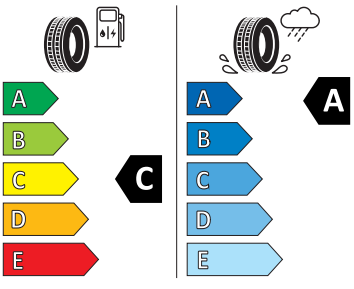

2020/740

- Goodyear 225/40 R19

GOODYEAR 546334

225/40R19 93 Y XL C1