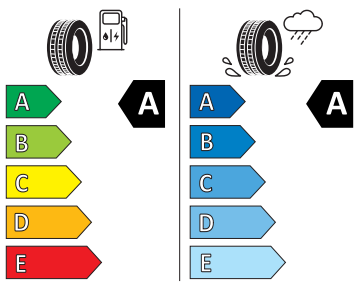

2020/740

- GOODYEAR 215/50 R18

GOODYEAR 581002

215/50R18 96 W XL C1