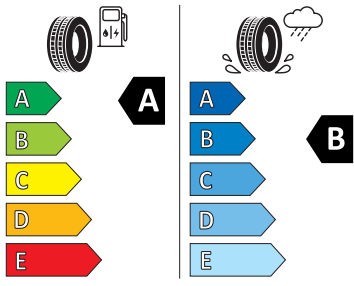

- Zadní spoiler

Energetické štítky pneumatik

- Bridgestone 215/50 R18

Bridgestone 23309

215/50 R18 96 W XL C1