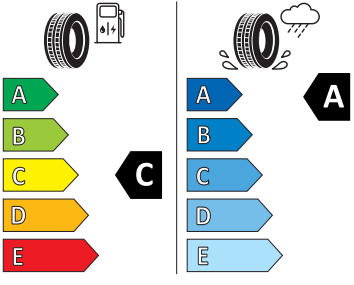

Energetické štítky pneumatik

- Bridgestone 225/40 R19

BRIDGESTONE 13013

225/40 R19 93 Y XL C1

2020/740

- Goodyear 225/40 R19

GOODYEAR 546334

225/40R19 93 Y XL C1