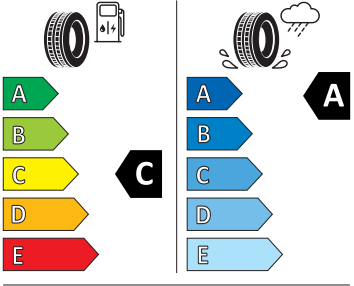

BRIDGESTONE 13013

225/40 R19 93 Y XL C1