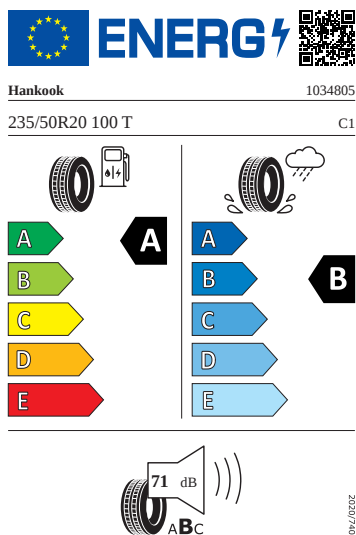

- Elektricky nastavitelné sedadlo řidiče
- El. nastavitelná bederní opěra řidiče

Vnitřní výbava

- S rozpoznáním dopravních značek
- Virtuální kokpit 5,3"
- Koberečky vpředu a vzadu
- Odkládací schránky v zavazadlovém prostoru
- Rolo zavazadlového prostoru
- Vnitřní zpětné zrcátko s automatickým stmíváním
- Sluneční clony, s kosmetickým zrcátkem osvětlené na straně řidiče a spolujezdce
- Kryt podlahy zavazadlového prostoru, plochá jehlová plst'
- Vnitřní osvětlení v prostoru nohou vpředu a vzadu
- Elektrické přídatné topení
- Osvětlení zavazadlového prostoru

Kola a pneumatiky

- Kontrola tlaku v pneumatikách
- Aero kryty kol
- Neptune 20" antracitová leštěná s aero kryty
- Pneumatiky 235/50 R20 100T vpředu; 255/45 R20 101T vzadu

Vnější výbava

- Nárazníky, standardní
- Střešní nosič, čistý
- Ozdobné lišty chromované
- Zadní spoiler
- Mřížka chladiče s chromovanou lištou
- Parkovací senzory vpředu a vzadu
- Stěrač zadního okna s ostřikovačem a stupňovým intervalem stírání
- Elektronicky odjistitelné tažné zařízení
- Virtuální pedál
- Top LED zadní světlá s animací
- Ostřikovače předních světlometů

Energetické štítky pneumatik

- Hankook 235/50 R20

- Hankook 255/45 R20