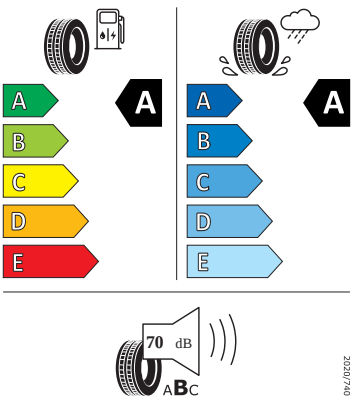

Energetické štítky pneumatik

- Hankook 235/50 R20

- Hankook 255/45 R20

Hankook

1028979

255/45R20 101 T

C1

2020/740