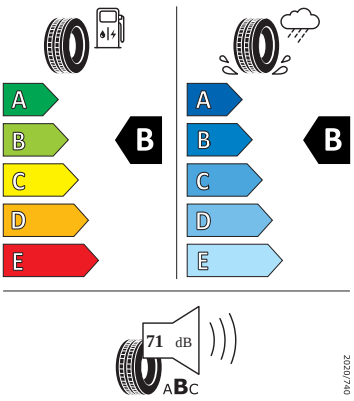

- Multifunkční vyhřívaný kožený volant pro DSG s pádly

Energetické štítky pneumatik

- Bridgestone 205/50 R17

BRIDGESTONE 13650

205/50 R17 89 V C1

- NEXEN 205/50 R17

NEXENTIRE 16109

205/50R17 89 V C1