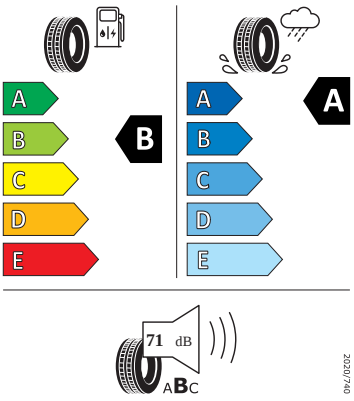

- Multifunkční vyhřívaný kožený volant pro DSG s pádly

Energetické štítky pneumatik

- Bridgestone 205/50 R17

BRIDGESTONE 13650

205/50 R17 89 V C1

- NEXEN 205/50 R17

NEXENTIRE 16109

205/50R17 89 V C1