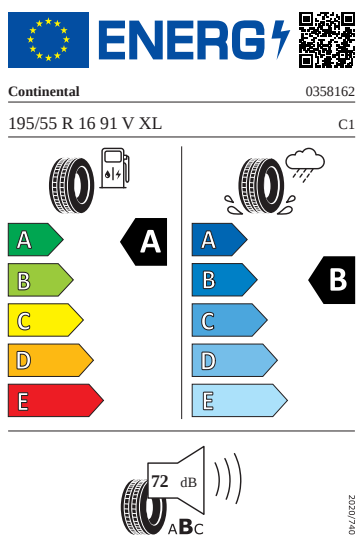

- Continental 195/55 R16