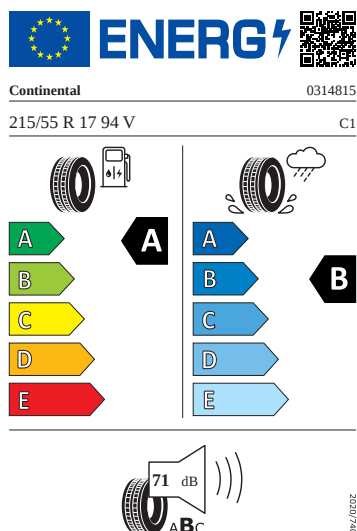

- Elektronické ovládání oken vpředu a vzadu
- Sluneční clona s make-up zrcátkem, osvětlená u řidiče a spolujezdce
- Rovná podlaha zavazadlového prostoru
- Sunset - zatmavená zadní okna

Infotainment

- DAB - digitální radiopřijem
- Virtuální kokpit mini 8"
- Bezdrátový SmartLink
- Bluetooth
- Příprava pro služby Škoda Connect
- Hlasové ovládání a digitální asistentka Laura
- USB-C vpředu
- Infotainment Media 8"
- Další 4 reproduktory vzadu

Vnější výbava

- Střešní nosič - černý matný
- Vnější zpětná zrcátka lakovaná v barvě karoserie
- LED přední světlomety
- Stěrač zadního okna s ostřikovačem
- Ostřikovače předních světlometů
- El. sklopná, nastavitelná a vyhřívána vnější zpětná zrcátka s automatickým stmíváním u řidiče
- Parkovací senzory vpředu a vzadu

Kola a pneumatiky

- Kontrola tlaku v pneumatikách
- Pneumatiky 215/55 R17 94V
- Krytky šroubů kol
- Scutus 17" stříbrná
- Rezervní kolo - neplnohodnotné

Ostatní

- Dva klíče dálkového centrálního zamykání
- Sada nářadí a zvedák vozu
- Bez rozhraní pro externí použití

Vnitřní vybavení

- Multifunkční kožený vyhříváný volant

Energetické štítky pneumatik

- Continental 215/55 R17