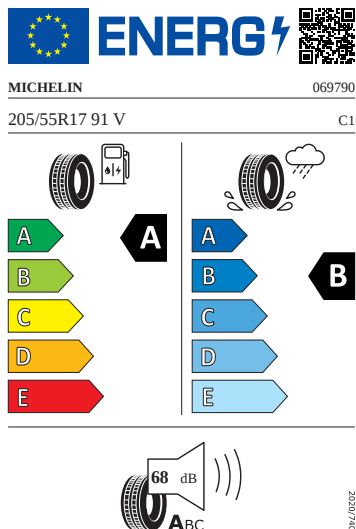

Motor a převodovka

- Systém Start/Stop

Vnitřní vybavení

- Multifunkční kožený vyhříváný volant pro DSG s pádly

Energetické štítky pneumatik

- Michelin 205/55 R17

- Goodyear 205/55 R17

2020/740