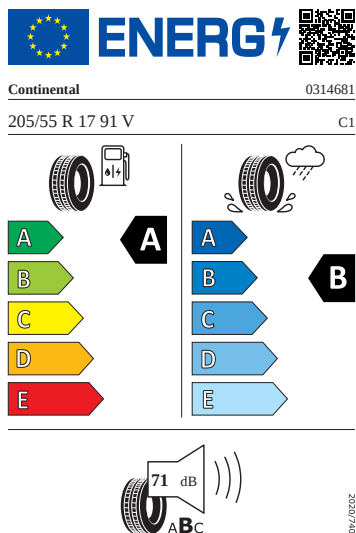

Vnitřní výbava

- Schránka pod sedadlem spolujezdce bez hasicího přístroje
- Textilní koberce vpředu a vzadu
- Deštník ve dveřích řidiče
- Sunset
- Elektrické ovládání oken vpředu a vzadu
- Síťový program s 2 cargo elementy
- Dekorativní prahové lišty
- Osvětlení zavazadlového prostoru
- Třízónová klimatizace Climatronic
- Vyhřívání čelního skla
- Sportovní kryty pedálů z ušlechtilé oceli
- Dekorativní obložení palubní desky Black Carbon Haptics
- El. odjistitelný roletový kryt zav. prostoru a multifunkční kapsa, sluneční rolety zadních bočních oken

Vnější výbava

- Černě lakované nápisy na pátých dveřích
- Nárazníky v barvě karoserie
- Střešní nosič černě lakovaný
- Černě lakované orámování oken
- Parkovací senzory vpředu a vzadu
- Stěrač zadního okna s ostříkovačem
- Ostříkovače předních světlometů
- Tažné zařízení sklopné - elektronicky odjistitelné
- Vnější zpětná zrcátka a střecha lakovaná v černé barvě
- El. sklápění pro vnější zp. zrcátka s aut. stmíváním na straně řidiče

Vnitřní vybavení

- Sportovní multifunkční kožený vyhříváný volant s pádly

Energetické štítky pneumatik

- Continental 205/55 R17

- Michelin 205/55 R17