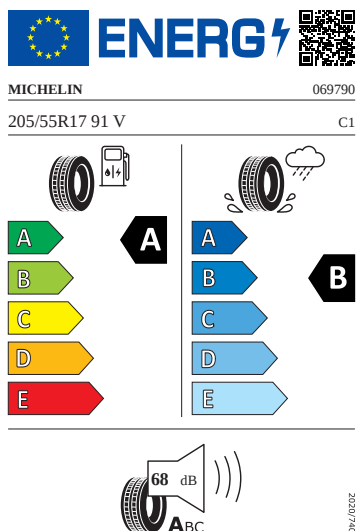

- Dekor palubní desky šedá Suedia

Sedadla

- Standardní sedadla vpředu
- Výškově nastavitelné přední opěrky hlavy
- Výškově nastavitelná přední sedadla
- Tři výškově nastavitelné opěrky hlavy vzadu
- Loketní opěrka vpředu s úložným prostorem
- Manuálně nastavitelná bederní opěrka v předních sedadlech
- Potahy sedadel - látka/Suedia
- Loketní opěrka vzadu

Vnější výbava

- Nárazníky s šedě lakovanými doplňky
- Konvexní vnější zpětné zrcátko u spolujezdce
- Konvexní vnější zpětné zrcátko u řidiče
- Vnější zpětná zrcátka lakovaná v barvě karoserie
- Mřížka chladiče s chromovanou lištou
- Parkovací senzory vzadu
- Stěrač zadního okna s ostřikovačem
- Tažné zařízení
- Střešní nosič - stříbrný
- Chromované lišty oken
- Prahové lišty šedě lakované

Kola a pneumatiky

- Nepřímá kontrola tlaku v pneumatikách
- Pneumatiky 205/55 R17 91V se superoptimalizovaným valivým odporem generace 2
- Rezervní kolo (neplnohodnotné)
- Bezpečnostní šrouby kol
- Disky kol z lehké slitiny Propus Aero 17" černé leštěné 6,5J × 17" ET40

Motor a převodovka

- Systém Start/Stop

Vnitřní vybavení

- Multifunkční vyhřívaný kožený volant s pádly

Energetické štítky pneumatik

- Michelin 205/55 R17

- Goodyear 205/55 R17